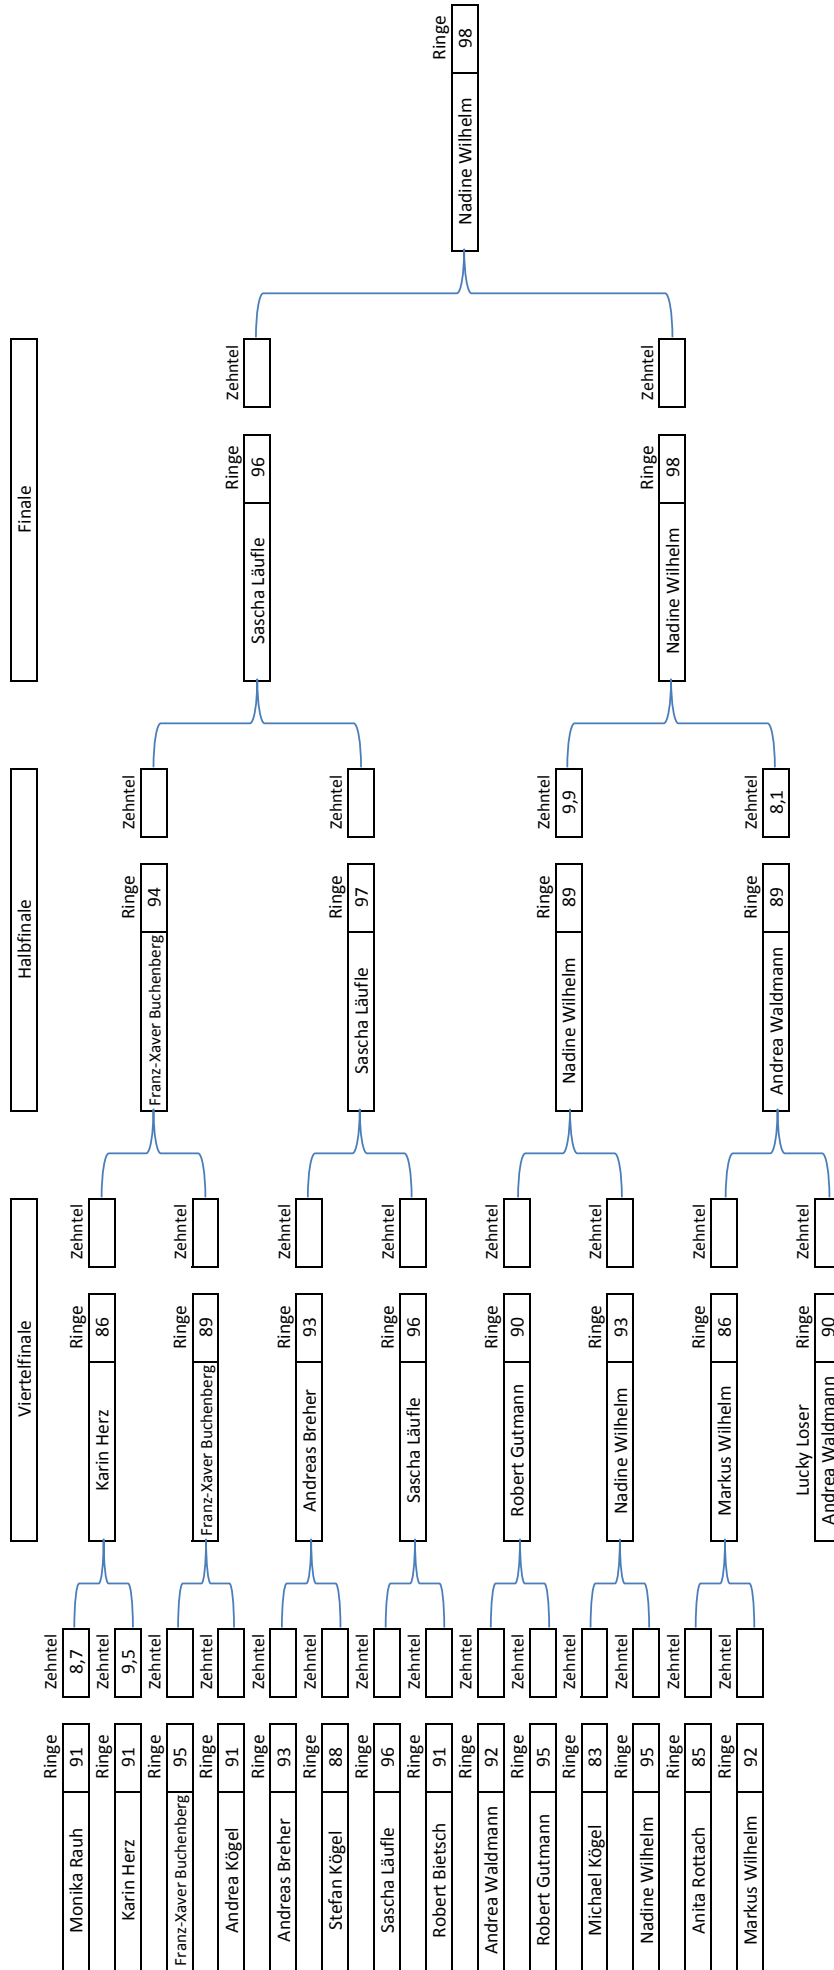

Endschießen LP Allgemeine Klasse

Rang	Name, Vorname	Ergebniss
1	Kaufmann, Thomas	81,0 R
2	Rauh, Meinrad	507,1 T

Vereinsschießen 2011-2012

Meisterkette 2012

Berechnung Lucky Loser						
	Zehntel	1.	2.	3.	4.	5.
Monika Rauh	91					
Andrea Kögel	91	1.	Andrea Waldmann	92		
Stefan Kögel	88	2.	Robert Bietsch	91		
Robert Bietsch	91	3.	Andrea Kögel	91		
Andrea Waldmann	92	4.	Monika Rauh	91		
Michael Kögel	83	5.	Stefan Kögel	88		
Anita Rottach	85	6.	Anita Rottach	85		
		7.	Michael Kögel	83		