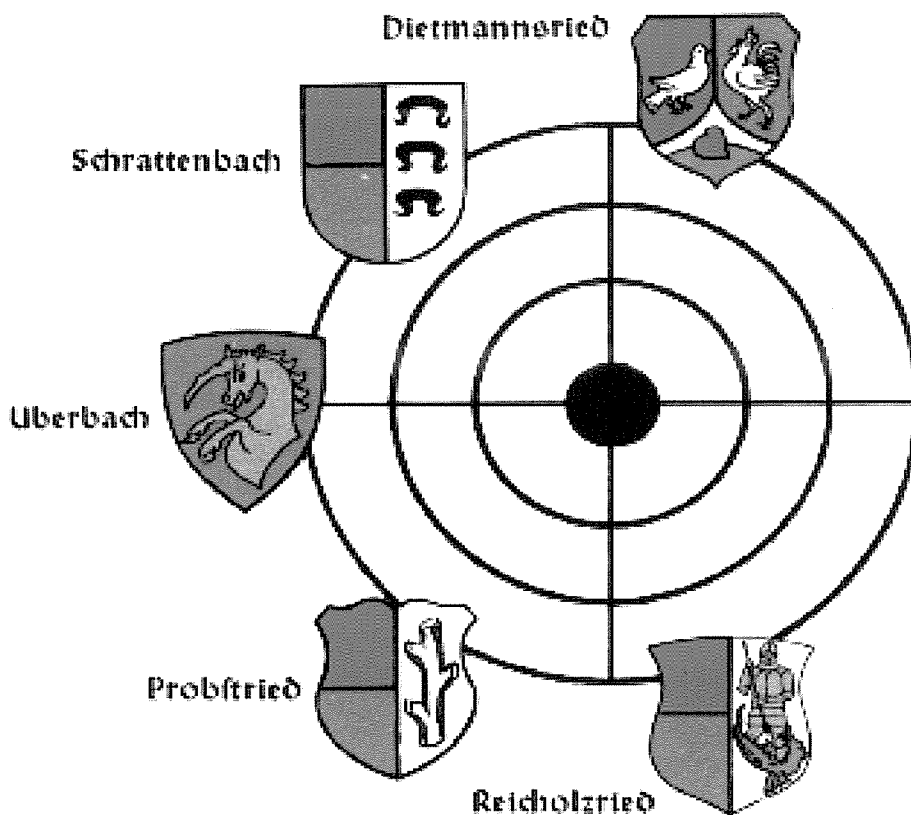

# Meisterschaft der Sportschützen 2011

Marktgemeinde Dietmannsried

## Ergebnisliste

Luftgewehr und Luftpistole vom 07.11. bis 12.11.2011 in Reicholzried  
Zimmerstutzen vom 07.11. und 08.11.2011 in Reicholzried  
Kleinkaliberdiziplinen vom 17.09. bis 18.09.2011 in Dietmannsried