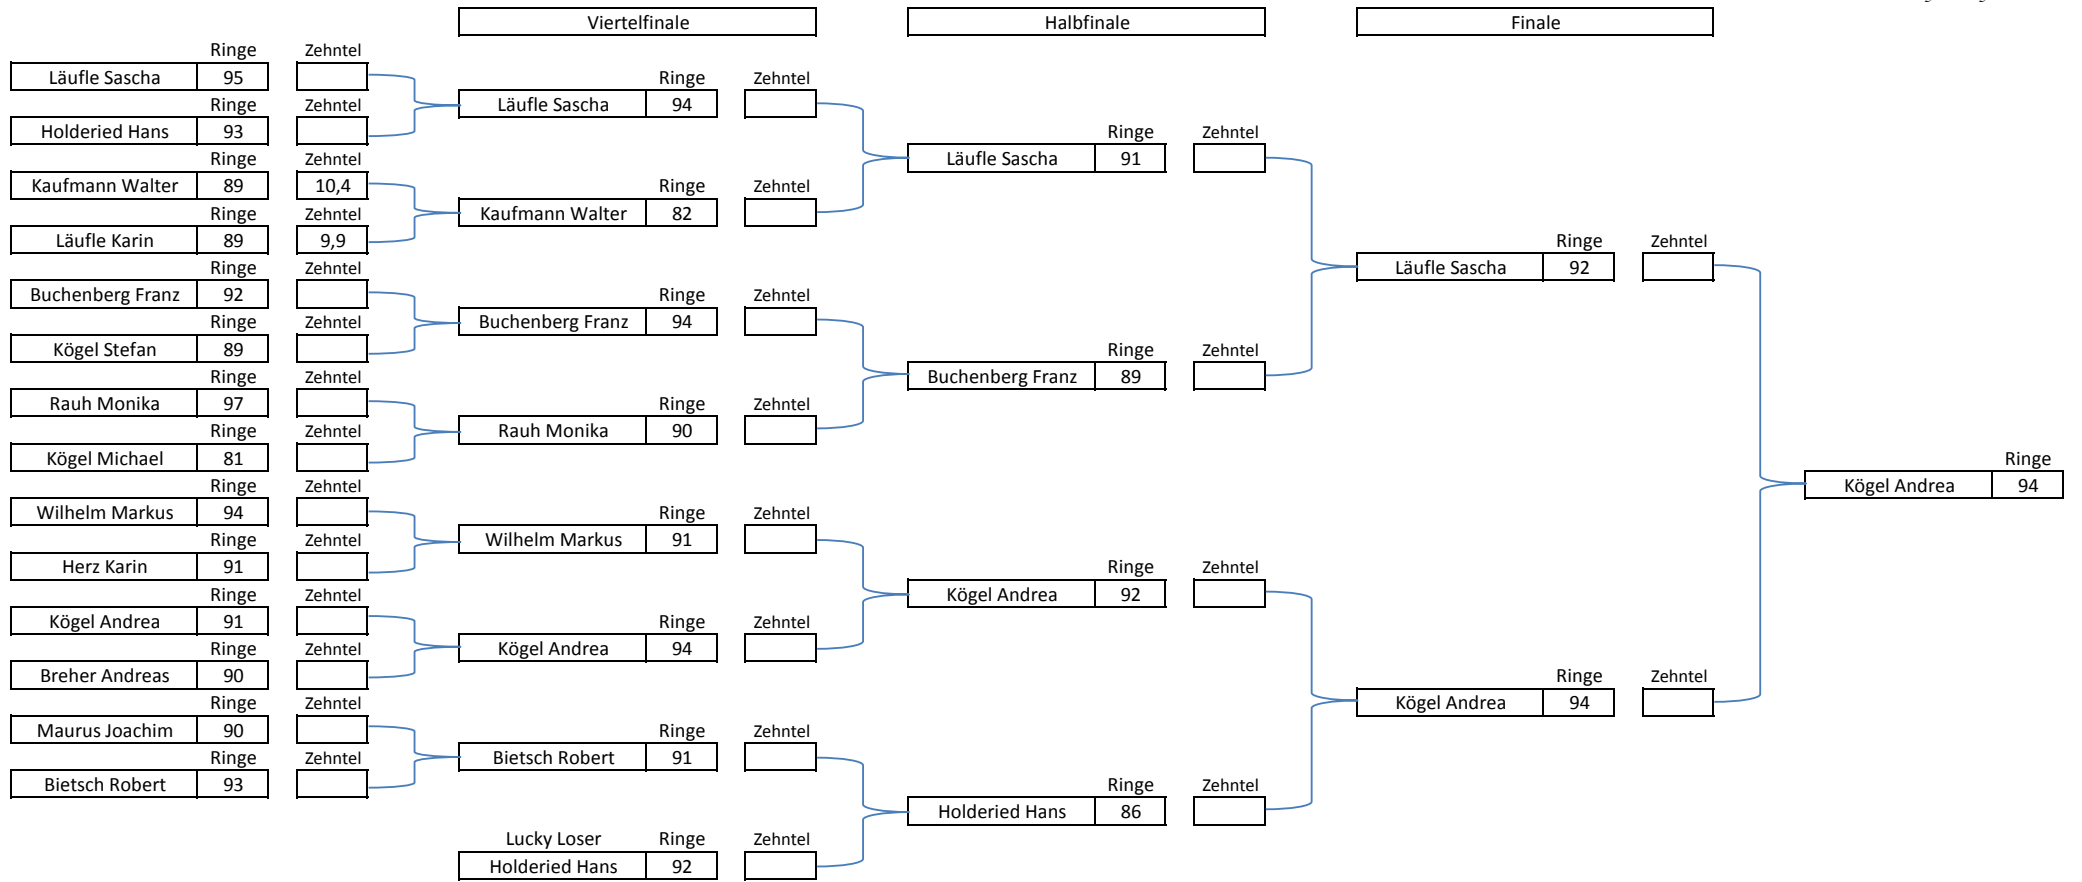

Vereinsschießen 2010 - 2011

Meisterkette 2011

Berechnung Lucky Loser										
Holderied Hans	93		Zehntl				1.	Holderied Hans	93	R
Läufle Karin	89		Zehntl				2.	Herz Karin	91	R
Kögel Stefan	89		Zehntl				3.	Maurus Joachim	90	R
Kögel Michael	81		Zehntl				4.	Breher Andreas	90	R
Herz Karin	91		Zehntl				5.	Kögel Stefan	89	R
Breher Andreas	90		Zehntl				6.	Läufle Karin	89	R
Maurus Joachim	90		Zehntl				7.	Kögel Michael	81	R