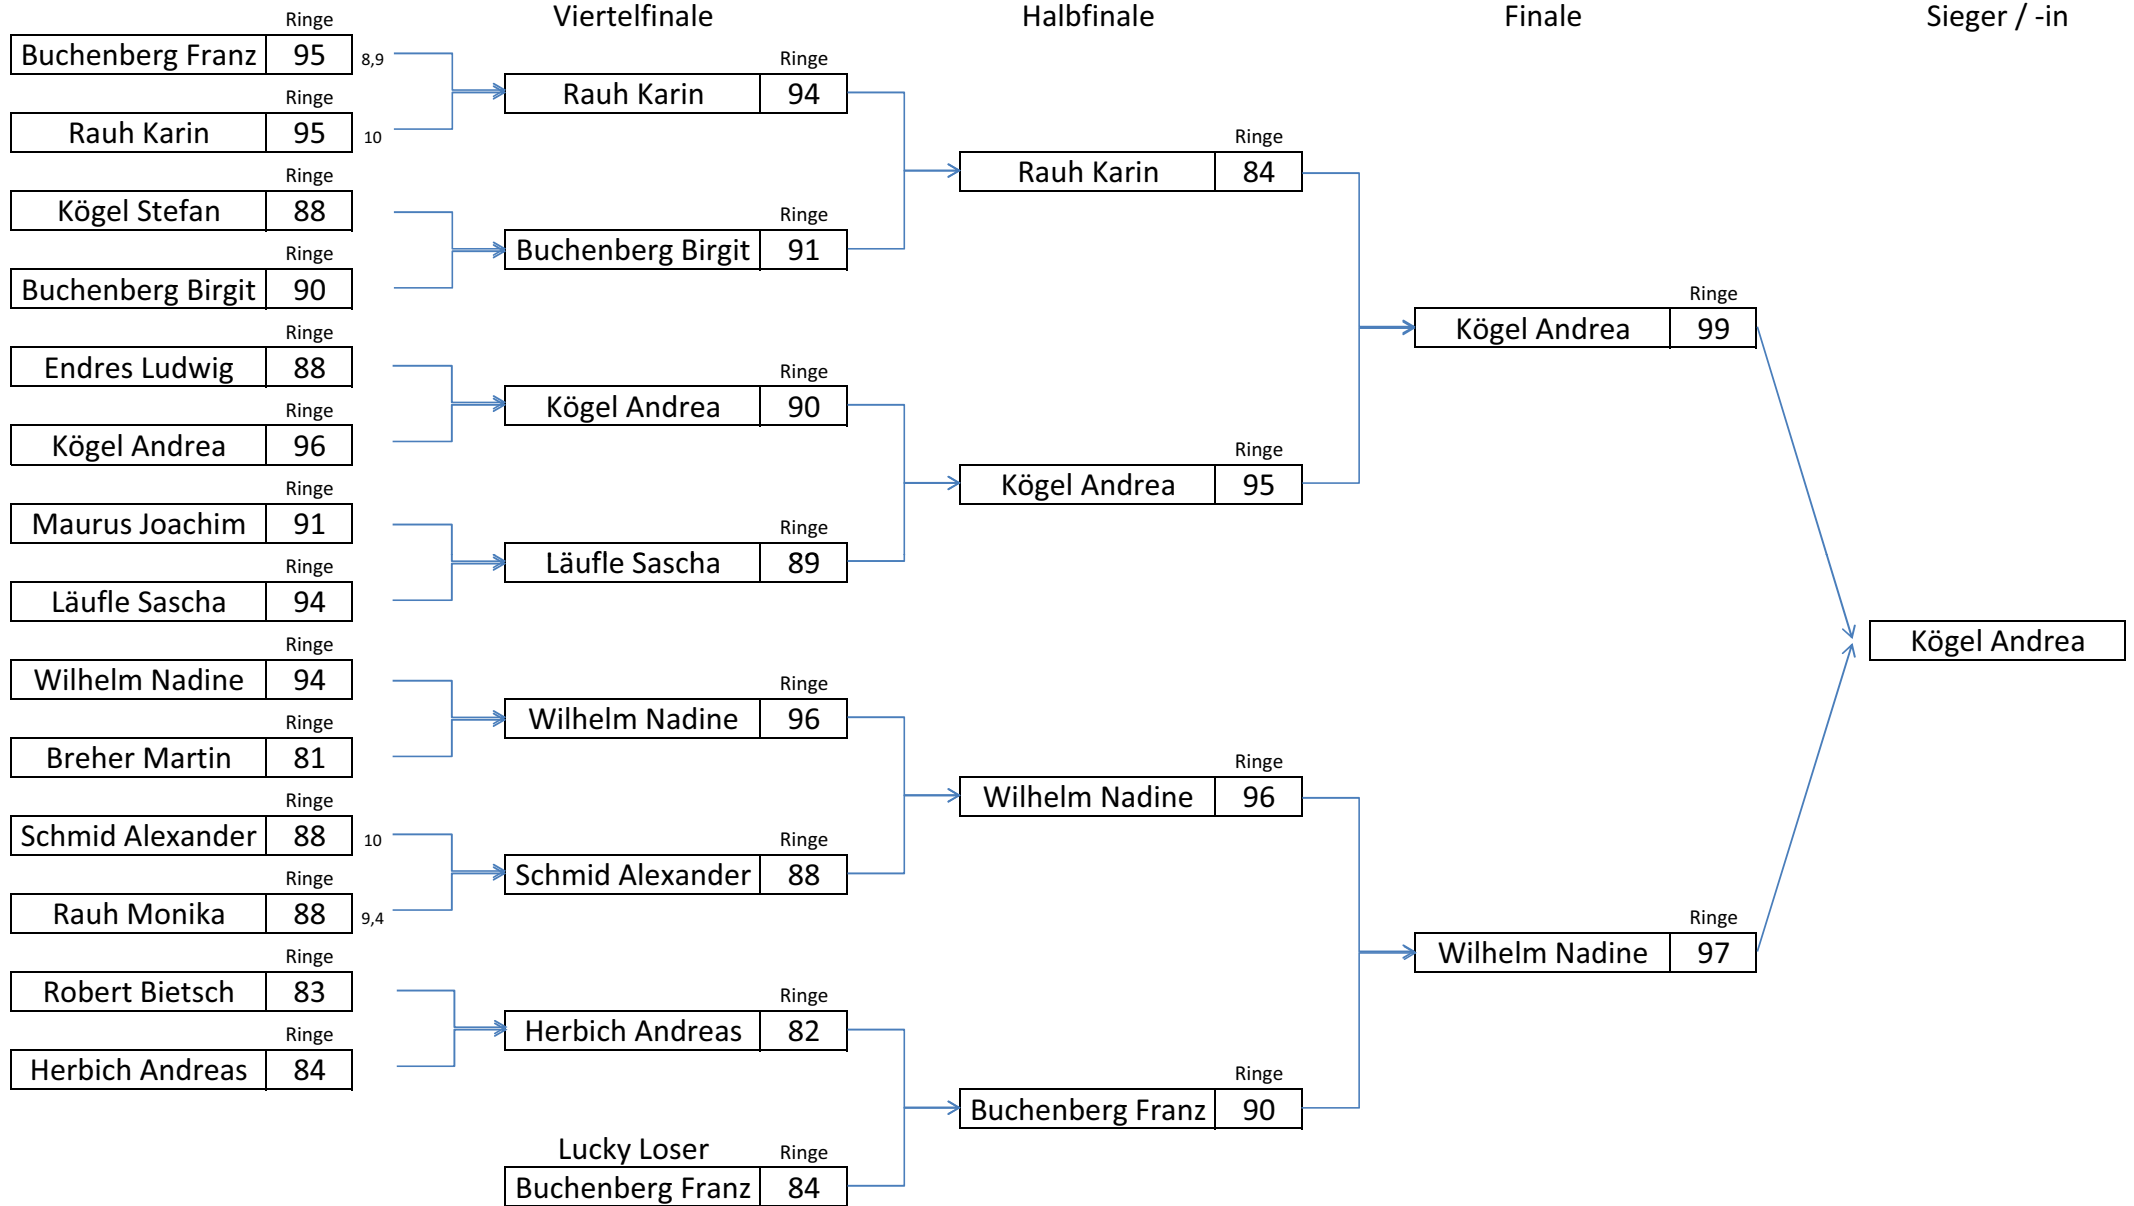

Vereinschießen 2006 / 2007 Meisterkette

Vereinschießen

2006/2007

3 – Blattel – Pokal

Rang	Nachname, Vorname	Teiler	Deckblattel		
1	Schmid, Alexander	17,4	1,0	5,3	11,1
2	Breher, Martin	30,6	7,0	8,6	15,0
3	Kögel, Stefan	32,9	10,8	10,8	11,3
4	Läufle, Sascha	33,2	8,0	10,0	15,2
5	Rottach, Anita	34,0	8,5	11,4	14,1
6	Bietsch, Robert	35,7	5,0	12,7	18,0
7	Kaufmann, Renate	37,4	8,9	14,1	14,4
8	Kögel, Michael	39,6	11,4	12,2	16,0
9	Rauh, Karin	45,7	12,0	16,1	17,6
10	Dopfer, Engelbert	46,3	11,6	16,6	18,1
11	Maurus, Joachim	53,8	2,2	23,0	28,6
12	Läufle, Karin	62,4	20,1	20,2	22,1
13	Endres, Ludwig	62,7	11,1	20,5	31,1
14	Steiger, Lissi	63,4	12,0	18,6	32,8
15	Kögel, Andrea	65,2	20,0	21,2	24,0
16	Buchenberg, Birgit	69,2	21,4	22,8	25,0
17	Zimmermann, Daniel	70,1	16,7	25,3	28,1
18	Buchenberg, Franz-Xaver	71,6	10,2	28,6	32,8
19	Breher, Andreas	73,0	22,8	23,3	26,9
20	Buchenberg, Helmut	80,1	25,6	26,4	28,1
21	Läufle, Martin	81,3	22,0	23,3	36,0
22	Wilhelm, Nadine	82,9	23,7	28,0	31,2
23	Rauh, Monika	83,5	21,9	24,0	37,6
24	Kaufmann, Walter	83,9	25,2	28,6	30,1
25	Herbich, Andreas	86,2	25,9	28,3	32,0
26	Brutscher, Resi	96,1	14,7	32,6	48,8
27	Steiger, Werner	99,5	17,4	22,0	60,1
28	Baumann, Ludwig	100,1	29,6	32,3	38,2
29	Kaufmann, Thomas	100,8	19,7	39,6	41,5
30	Krug, Simon Thomas	106,9	34,0	35,6	37,3
31	Krug, Florian	107,1	33,0	33,6	40,5
32	Breher, Evelyn	117,6	27,2	39,2	51,2
33	Koch, Anni	119,3	3,1	57,2	59,0
34	Wölfle, Michaela	121,8	31,1	42,5	48,2
35	März, Andreas	123,5	16,4	32,2	74,9
36	Holderied, Hans	127,5	33,2	38,9	55,4
37	Rauh, Michael	127,6	28,2	44,4	55,0
38	Vetter, Hans	134,1	31,6	50,5	52,0
39	Suthau, Jutta	138,5	38,8	42,7	57,0
40	Bausch, Susanne	146,6	36,4	50,8	59,4
41	Röfle, Johann	149,3	32,3	58,4	58,6
42	Zimmermann, Thomas	173,6	41,0	61,5	71,1
43	Settele, Peter	177,9	46,6	62,5	68,8
44	Küblbeck, Ignaz	180,3	36,6	70,0	73,7
45	Heiß, Michael	192,3	60,6	63,0	68,7
46	Breher, Patrick	196,5	55,1	62,1	79,3
47	Krug, Roland	238,8	56,9	90,3	91,6
48	Krug, Klaus	292,6	32,0	107,4	153,2